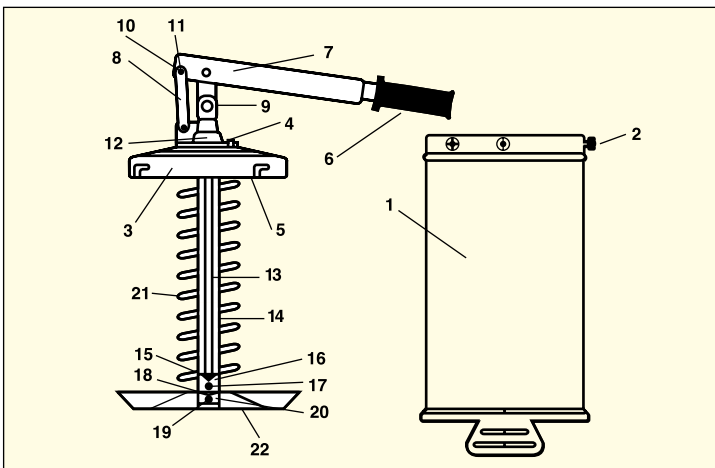

DATI TECNICI - TECHNICAL DATA - CARACTERISTIQUES TECHNIQUES		
Max.Press.-Max.Press.-Press.Max. 200 Atm	Portata - Flow Rate - Débit 8 g / Stroke	Imballaggio - Packing - Conditionnement 2 pcs / carton
Esploso e parti di ricambio 1 Serbatoio capacità 8-12-16kg 2 Pomolo di serraggio coperchio 3 Coperchio 4 Vite 8x12 5 Dado 8 6 Manopola 7 Leva 8 Biella 9 Forcella 10 Vite 6x20 11 Dado 6 12 Testina 13 Tubo interno 14x2 14 Tubo esterno 24x2 15 Molla pistoncino interno 16 Pistoncino 17 Sfera pistoncino interno 18 Seger interno 19 Sfera esterna 20 Tappo esterno 21 Molla esterna 22 Piastra premigrasso	Spare parts list 1 Tank (Capacity 8-12-16kg) 2 Cover nut 3 Cover 4 Screw 8x12 5 Nut 8 6 Hand Grip 7 Lever 8 Connecting Rod 9 Fork 10 Screw 6X20 11 Nut 6 12 Head 13 Internal Pipe 14x2mm 14 External Pipe 24x2mm 15 Internal Spring 16 Plunger 17 Inside Ball 18 Internal Seger 19 External Ball 20 External Cap 21 External Spring 22 Pressure Plate 8-12-16kg	Liste des pièces de rechange 1 Réservoir (Capacité 8-12-16kg) 2 Ecrou pour Couvercle 3 Couvercle (8-12-16kg) 4 Vis 8x12 5 Ecrou 8 6 Poignée 7 Levier 8 Bielle 9 Fourche 10 Vis 6X20 11 Ecrou 6 12 Tête 13 Tuyau Int.14x2mm 14 Tuyau Ext. 24x2mm 15 Ressort Int. 16 Piston 17Sphère Int. 18 Seger Int. 19 Sphère Ext. 20 Bouchon Ext. 21 Ressort Ext. 22 Plaque 8-12-16kg