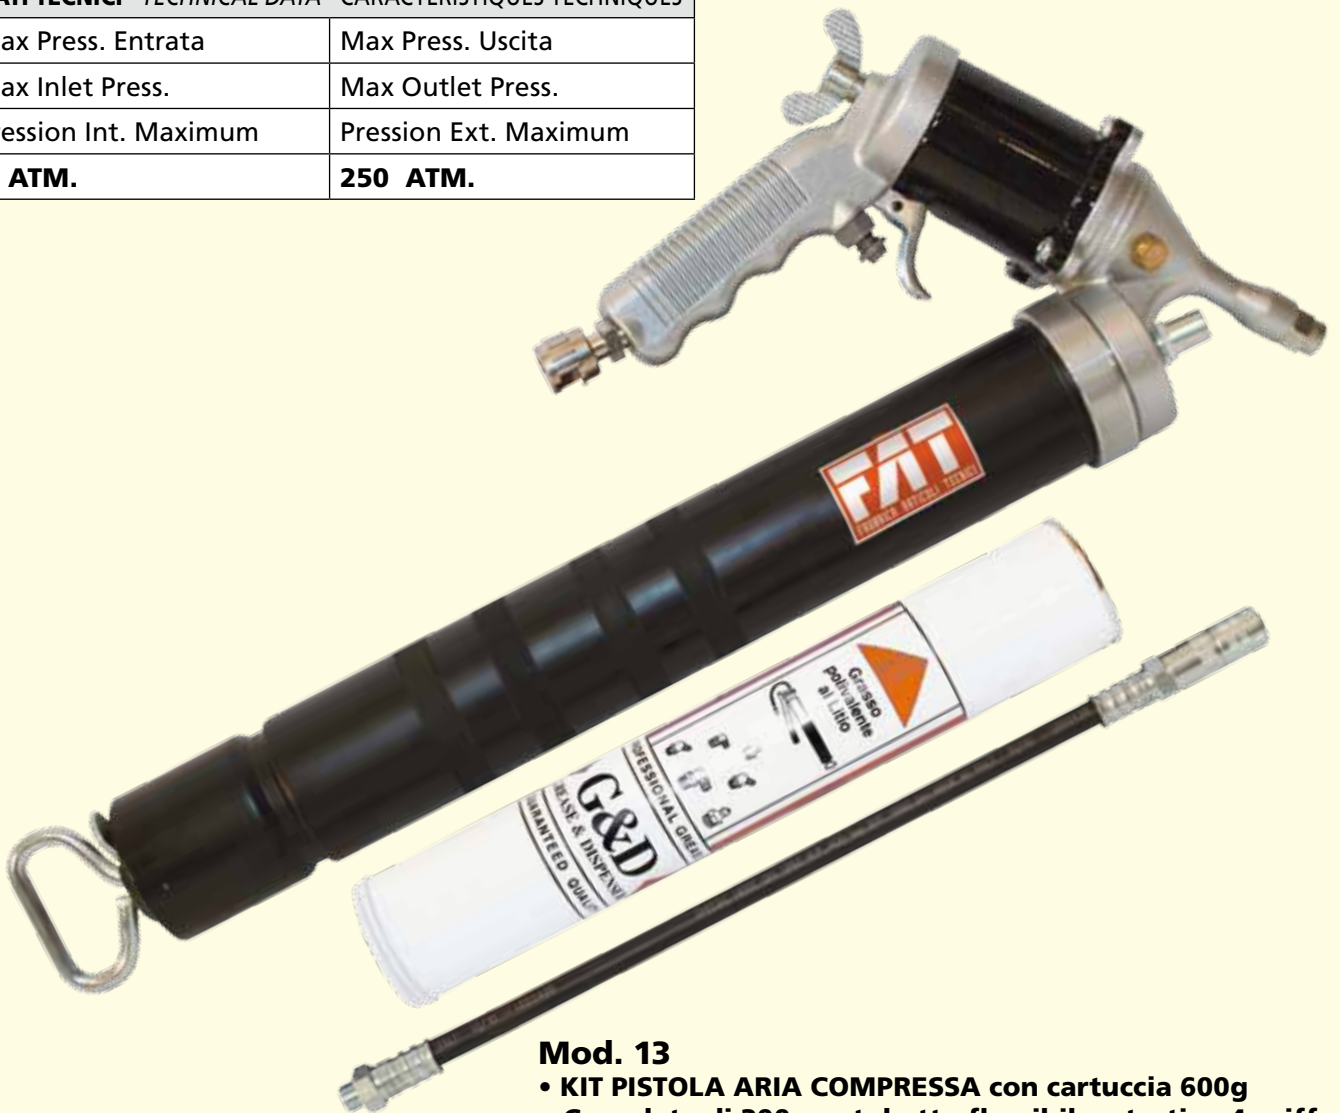

DATI TECNICI - TECHNICAL DATA - CARACTERISTIQUES TECHNIQUES	
Max Press. Entrata	Max Press. Uscita
Max Inlet Press.	Max Outlet Press.
Pression Int. Maximum	Pression Ext. Maximum
6 ATM.	250 ATM.

Mod. 13

- **KIT PISTOLA ARIA COMPRESSA con cartuccia 600g**
  Completa di 300mm tubetto flessibile e testina 4 griffe
- *AIR OPERATED GREASE GUN KIT with 600g cartridge*
  Complete with 300mm flexible hose and 4-jaw fitting
- **KIT COMPRESSEUR PNEUMATIQUE avec cartouche à graisse**
  de 600g Complète avec 300 mm de tuyau flexible et tête à
  4 agrafes

Mod. 14

- **KIT PISTOLA ARIA COMPRESSA con cartuccia 400g**
  Completa di 300mm tubetto flessibile e testina 4 griffe
- *AIR OPERATED GREASE GUN KIT with 400g cartridge*
  Complete with 300mm flexible hose and 4-jaw fitting
- **KIT COMPRESSEUR PNEUMATIQUE avec cartouche à graisse**
  de 400g Complète avec 300 mm de tuyau flexible et tête à
  4 agrafes

Mod. 14/B

- **KIT PISTOLA ARIA COMPRESSA con cartuccia 550g**
  Completa di 300mm tubetto flessibile e testina 4 griffe
- *AIR OPERATED GREASE GUN KIT with 550g cartridge*
  Complete with 300mm flexible hose and 4-jaw fitting
- **KIT COMPRESSEUR PNEUMATIQUE avec cartouche à graisse**
  de 550g Complète avec 300 mm de tuyau flexible et tête à
  4 agrafes