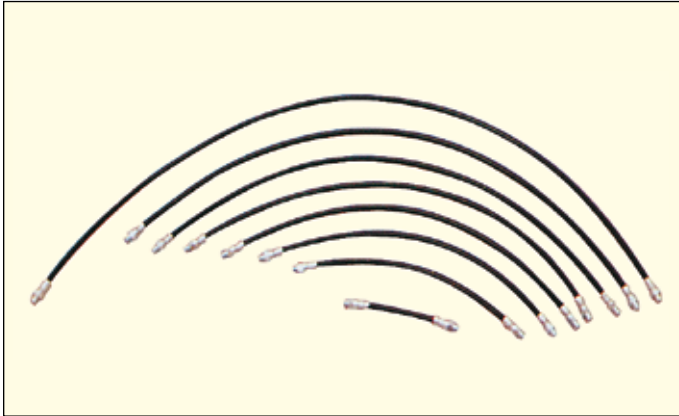

- **TUBETTI FLESSIBILI 10x1 M.**
- *FLEXIBLE HOSES* 10x1 Male
- *TUYAUX FLEXIBLES* 10X1M.

14 A	120mm
14 GA	300mm
14 GB	400mm
14 GC	500mm
14 GD	600mm
14 GE	700mm
14 GF	800mm
14 GG	1000mm

1000 Atm

14 R

- **TUBETTO RIGIDO 10x1 M.**
- *RIGID PIPE* 10x1 Male
- *TUYAU RIGIDE* 10X1M.