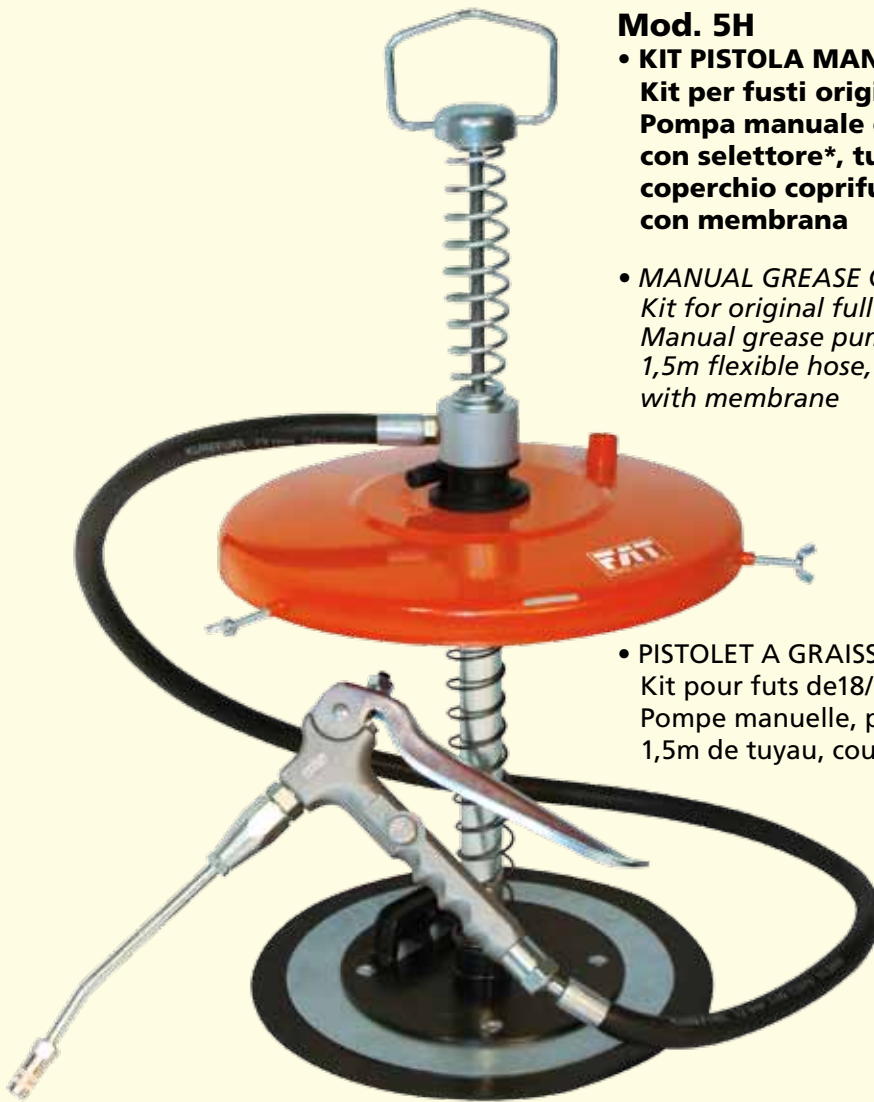

Mod. 5H

• **KIT PISTOLA MANUALE 750 bar**

Kit per fusti originali da 18/20 kg formato da:
Pompa manuale con pistola di erogazione con selettore*, tubo flessibile lunghezza 1,5m , coperchio coprifusto Ø 330mm e disco premigrasso con membrana

• **MANUAL GREASE GUN KIT 750 bar**

Kit for original full 18/20 kg drums complete:
Manual grease pump, dispensing gun with mode selector*, 1,5m flexible hose, Ø 330mm cover and follower plate with membrane

• **PISTOLET A GRAISSE 750bar**

Kit pour futs de 18/20kg complète avec:
Pompe manuelle, pistolet multiplicateur avec sélecteur*, 1,5m de tuyau, couvercle, ressort et plaque avec membrane,

Kit di ingrassaggio ad azionamento manuale composto da una pompa con ritorno a molla che alimenta una pistola moltiplicatrice in grado di raggiungere pressioni fino a 750 bar. Questo sistema può essere impiegato in TRE modi diversi ottenendo i seguenti risultati:

- *1) Erogazione di 0,3 grammi di grasso ad ogni azionamento a 750 bar. Ideale per lo sbloccaggio di ugelli ingrassatori occlusi.
- *2) Erogazione di 1,1 grammi di grasso ad ogni azionamento della leva. Per le normali operazioni di ingrassaggio.
- *3) Tenendo premuta la leva ed agendo sulla pompa manuale si ottiene una erogazione di grasso continua a bassa pressione.

Manual operated greasing kit composed by a spring loaded pump which feed a booster gun able to reach pressure up to 750 bar. This pump can be differently used by changing the mode selector position:

1. *1) Flow rate 0,3g/750bar
   - *2) Flow rate 1,1g/stroke on lever
   - *3) Continuous flow rate with low pressure opening the lever
2. Pompe à graisse pour le chargement de la pistolet avec multiplicateur (750 bar)
3. *1) Debit 0,3g/750bar
   - *2) Debit 1,1g/shot levier
   - *3) Debit continu avec basse pression