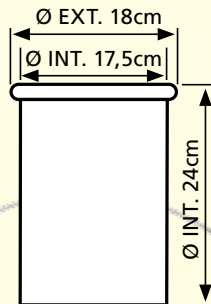

"MAX Blue Grease"

**Estremamente adesivo, resistente all'acqua e alle alte pressioni.
Per macchine agricole e macchine movimento terra**

*Extremely adhesive, water and max pressure resistant.
Designed for agricultural and earth motion machines.*

*Très adhésif, résistat à l'eau et à l'haute pression.
Pour toutes les machines agricoles et terrassement.*

**Grasso tipo Grease type Graisse type
GL2AAPISO46 BLU (65L)**

Mod. KART18/MAX

- FUSTINO GRASSO 18Kg "MAX Blue Grease"
- "MAX Blue Grease" 18Kg GREASE DRUM
- "MAX Blue Grease" 18Kg GRAISSE EN FUTS

Mod. KART4000/MAX

- FUSTINO GRASSO 4Kg "MAX Blue Grease"
- "MAX Blue Grease" 4Kg GREASE DRUM
- "MAX Blue Grease" 4Kg GRAISSE EN FUTS