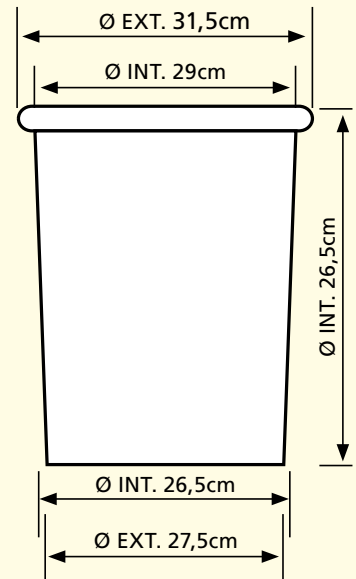

"MAX Blue Grease"

**Estremamente adesivo, resistente all'acqua e alle alte pressioni.
Per macchine agricole e macchine movimento terra**

*Extremely adhesive, water and max pressure resistant.
Designed for agricultural and earth motion machines.*

*Très adhésif, résistat à l'eau et à l'haute pression.
Pour toutes les machines agricoles et terrassement.*

**Grasso tipo Grease type Graisse type
GL2AAPISO46 BLU (65L)**

Mod. KART18/MAX

- FUSTINO GRASSO 18Kg "MAX Blue Grease"
- "MAX Blue Grease" 18Kg GREASE DRUM
- "MAX Blue Grease" 18Kg GRAISSE EN FUTS

Mod. KART4000/MAX

- FUSTINO GRASSO 4Kg "MAX Blue Grease"
- "MAX Blue Grease" 4Kg GREASE DRUM
- "MAX Blue Grease" 4Kg GRAISSE EN FUTS