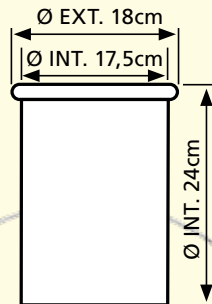

"Grasso polivalente al Litio"
"Lithium Grease"
"Multi-usage Graisse"

Mod. KART18

- FUSTINO GRASSO 18Kg
- 18Kg GREASE DRUM
- 18Kg GRAISSE EN FUTS

Mod. KART4000

- FUSTINO GRASSO 4Kg
- 4Kg GREASE DRUM
- 4Kg GRAISSE EN FUTS

Grasso tipo – Grease type - Graisse tyoe: GL EP 2 CHIARO (65L)