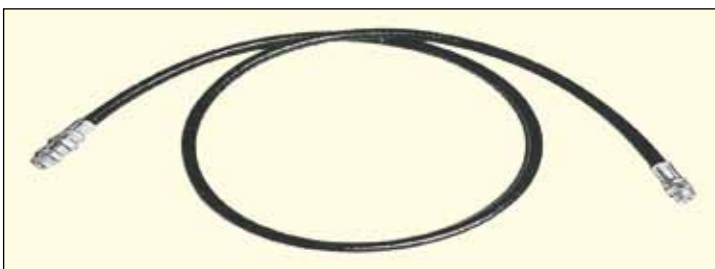

- **TUBI RICAMBIO**
- **SPARE PART HOSES**
- **TUYAUX DE RECHANGE**

Mod.		Mod.	
15 GA	1500 mm	15 GC	3500 mm
15 GB	2500 mm	15 GD	4500 mm