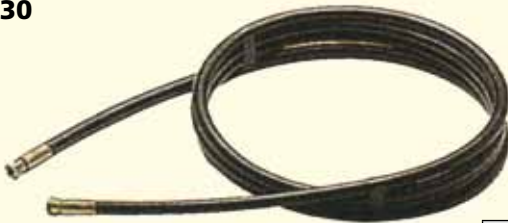

Mod. AC11

- **PISTOLA GRASSO PER AEROPULSOMETRO CON MISURATORE ELETTRONICO**
  Completa di tubetto rigido e testina 4 griffe
- **GREASE GUN FOR AIR OPERATED PUMPS WITH ELECTRONIC FLOW METER**
  Complete with rigid pipe and 4-jaw fitting
- **PISTOLET A GRAISSE POUR POMPES PNEUMATIQUES AVEC COMPTEUR ELECTRONIQUE**
  Complète avec tuyau rigide et tête à 4 agrafes

AC30

1/4 R2
1/4 FEMALE

Mod. AC30

- **3m TUBO ALTA PRESSIONE PER AEROPULSOMETRO GRASSO**
- **3m HIGH PRESSURE HOSE FOR AIR OPERATED PUMPS**
- **3m TUYAU A HAUTE PRESSION POUR POMPES PNEUMATIQUES**

Mod. AC50

- **5m TUBO ALTA PRESSIONE PER AEROPULSOMETRO GRASSO**
- **5m HIGH PRESSURE HOSE FOR AIR OPERATED PUMPS**
- **5m TUYAU A HAUTE PRESSION POUR POMPES PNEUMATIQUES**

Mod. AC100

- **10m TUBO ALTA PRESSIONE PER AEROPULSOMETRO GRASSO**
- **10m HIGH PRESSURE HOSE FOR AIR OPERATED PUMPS**
- **10m TUYAU A HAUTE PRESSION POUR POMPES PNEUMATIQUES**

Mod. AC150

- **15m TUBO ALTA PRESSIONE PER AEROPULSOMETRO GRASSO**
- **15m HIGH PRESSURE HOSE FOR AIR OPERATED PUMPS**
- **15m TUYAU A HAUTE PRESSION POUR POMPES PNEUMATIQUES**

AC20